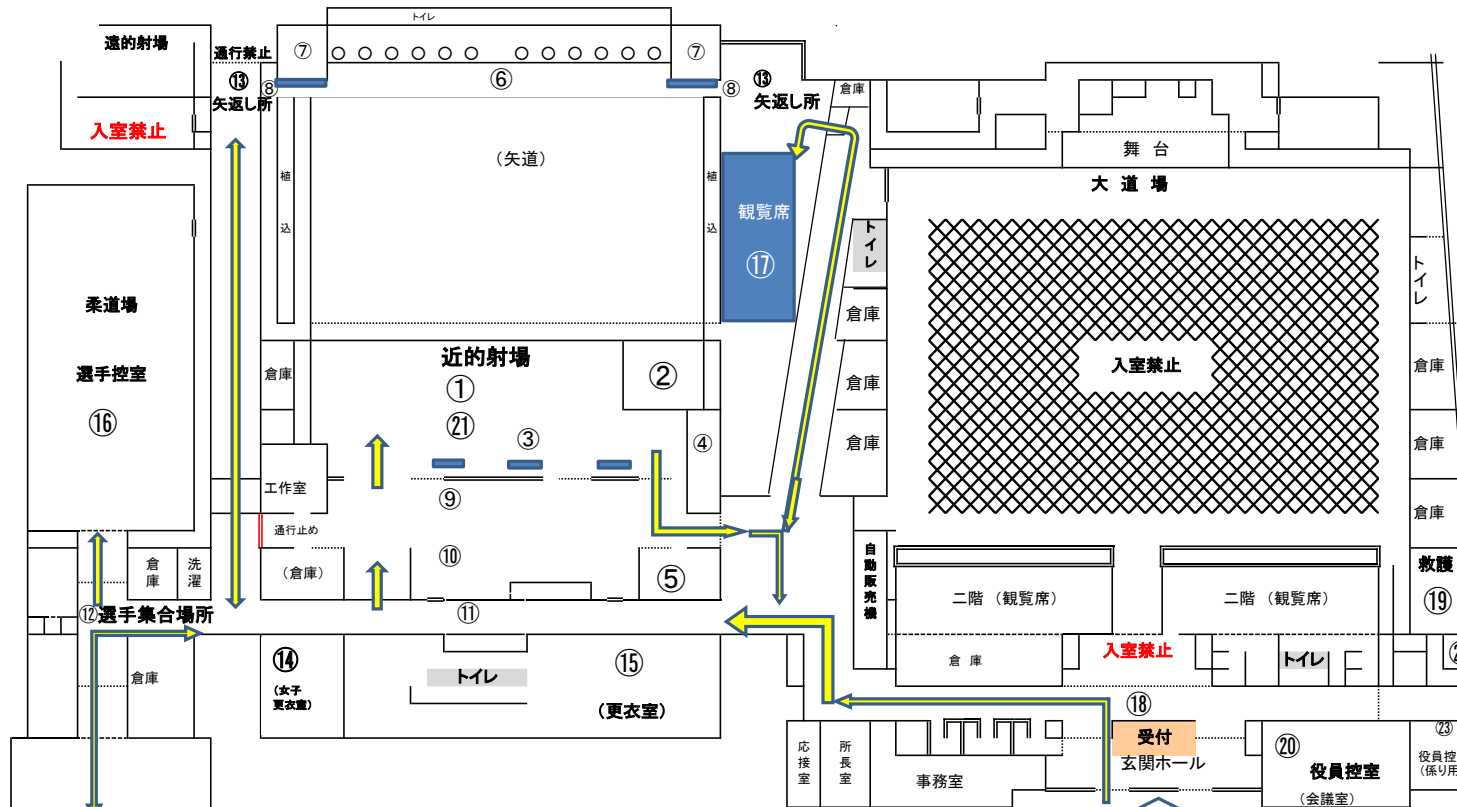

競技会場案内図（東日本技術研究所武道館 館内図）（案）

※選手、役員が観覧席へ出る場合は、ご自身の履物を使用して下さい。

① 近的射場	⑧ 的中表示板	⑮ 更衣室	⑳ 身障者用トイレ
② 競技委員・審判委員席	⑨ 選手第一控	⑯ 選手控室	㉑ 役員控室(係り用)
③ 記録・放送席	⑩ 選手第二控	⑰ 観覧席	
④ 競技委員・審判委員控室	⑪ 選手第三控 弓具点検所	⑱ 救護室	
⑤ 指導員室	⑫ 選手第四控 選手集合場所	⑲ 救護室	
⑥ 近的的場	⑬ 矢返し所	⑳ 役員控室	
⑦ 看的所	⑭ 女性更衣室	㉑ 開会式・閉会式会場	

選手・役員・来賓
入退場口

※玄関ホール入口は武道館正面大階段の裏側にあります。